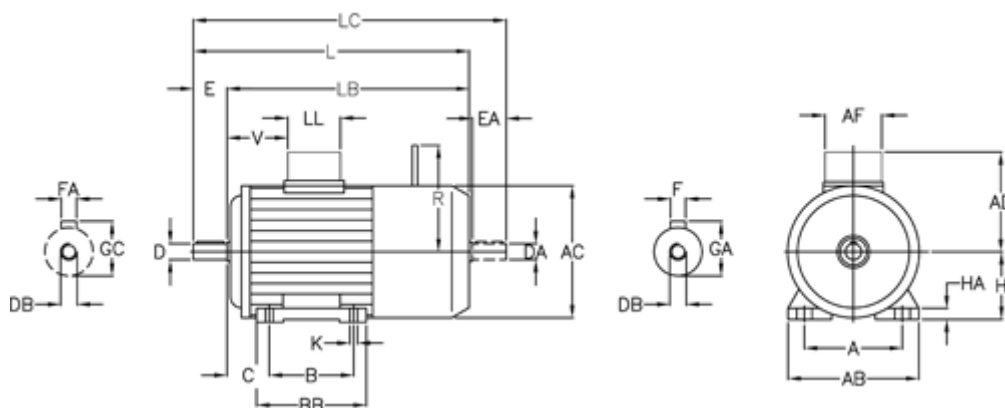

Data Sheet

Article number: 2510007504120410000

Description: Bonfiglioli brake motor BX132MA-4 7.5KW FD06
1400 rpm 3x230/400v 50HZ IP55 IE3 DC brake B3 stainless steel

Measures

A	= 216	D	= 38	GC	= 41.0	R	= 200
A/F	= 118	DA	= M12	H	= 132	V	= 180
AB	= 260	DB	= M12	HA	= 16.0		
AC	= 258	E	= 80	K	= 12		
AD	= 193	EA	= 38	L	= 603		
B	= 178	F	= 10	LC	= 686		
BB H7	= 218	FA	= 10	Length B	= 523		
C	= 89	GA	= 41.0	LL	= 118		